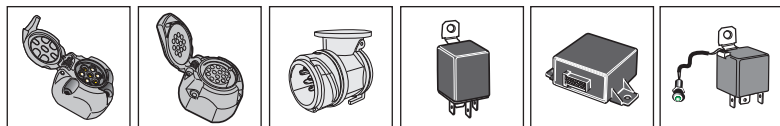

SPARE PARTS

www.ecs-electronics.com

Partnr.: MT-091-BB

Gebrauchsanleitung (DE)	(CZ) Uživatelská příručka
Mode d'emploi (FR)	(DK) Brugervejledning
Gebruikershandleiding (NL)	(FI) Käyttöohjeet
User guide (GB)	(GR) Οδηγός χρήστη
Guía del usuario (ES)	(NO) Brukerveiledning
Manuale di istruzioni (IT)	(PL) Instrukcja obsługi
Bruksanvisning (SE)	

Mitsubishi Colt 5 Drs. 2009-

- (DE) Anschluss Steckdose
- (FR) Connection de la prise
- (NL) Contactdoos aansluiting
- (GB) Socket connection
- (ES) Conexión de la caja de enchufe
- (IT) Allaccio zoccolo
- (SE) Anslutning kontaktdosa
- (CZ) Objímkový konektor
- (DK) Stikdåse forbindelse
- (FI) Pistorasia liitäntä
- (GR) Υποδοχή σύνδεσης
- (NO) Tilkobling koblingsboks
- (PL) Połączenie przez gniazdo